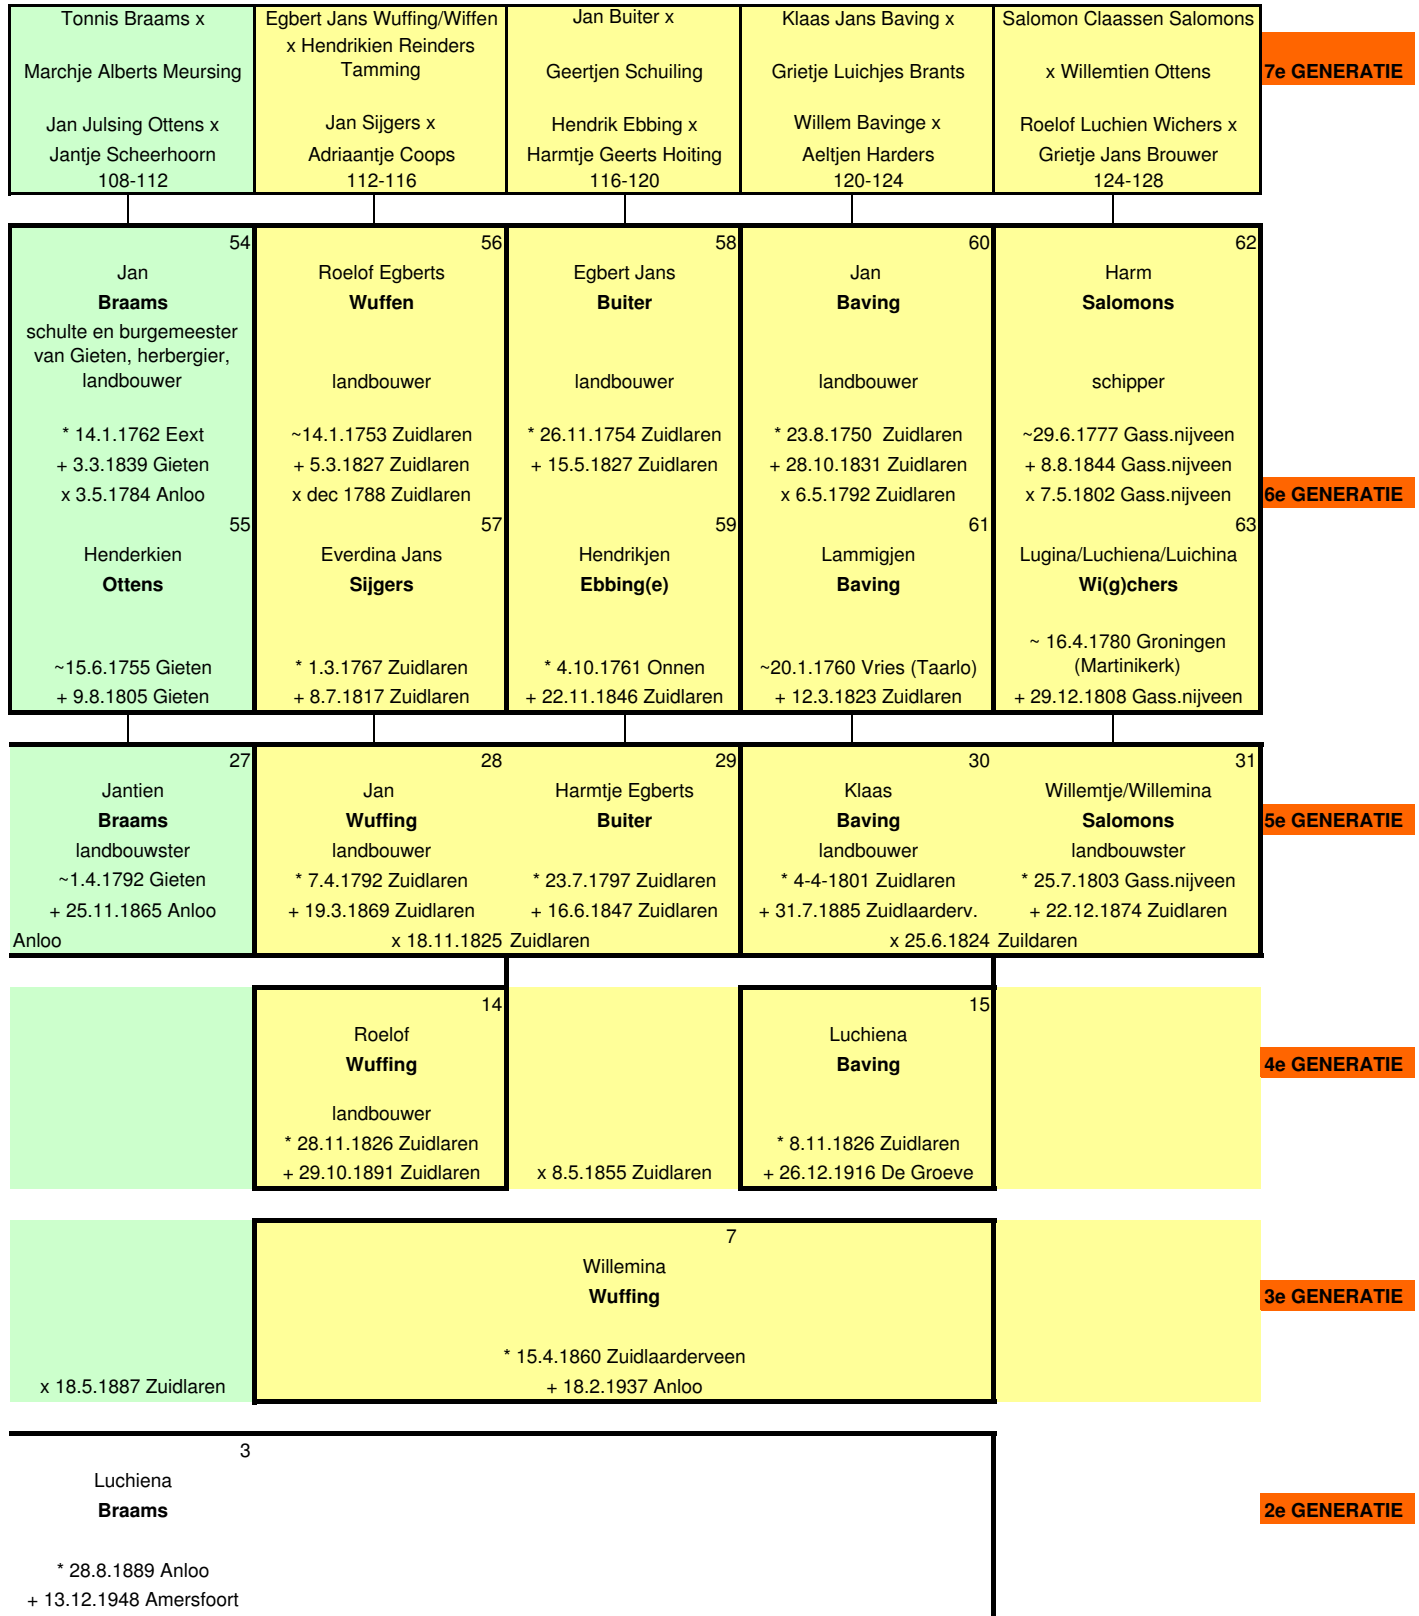

KAMP

1e GENERATIE